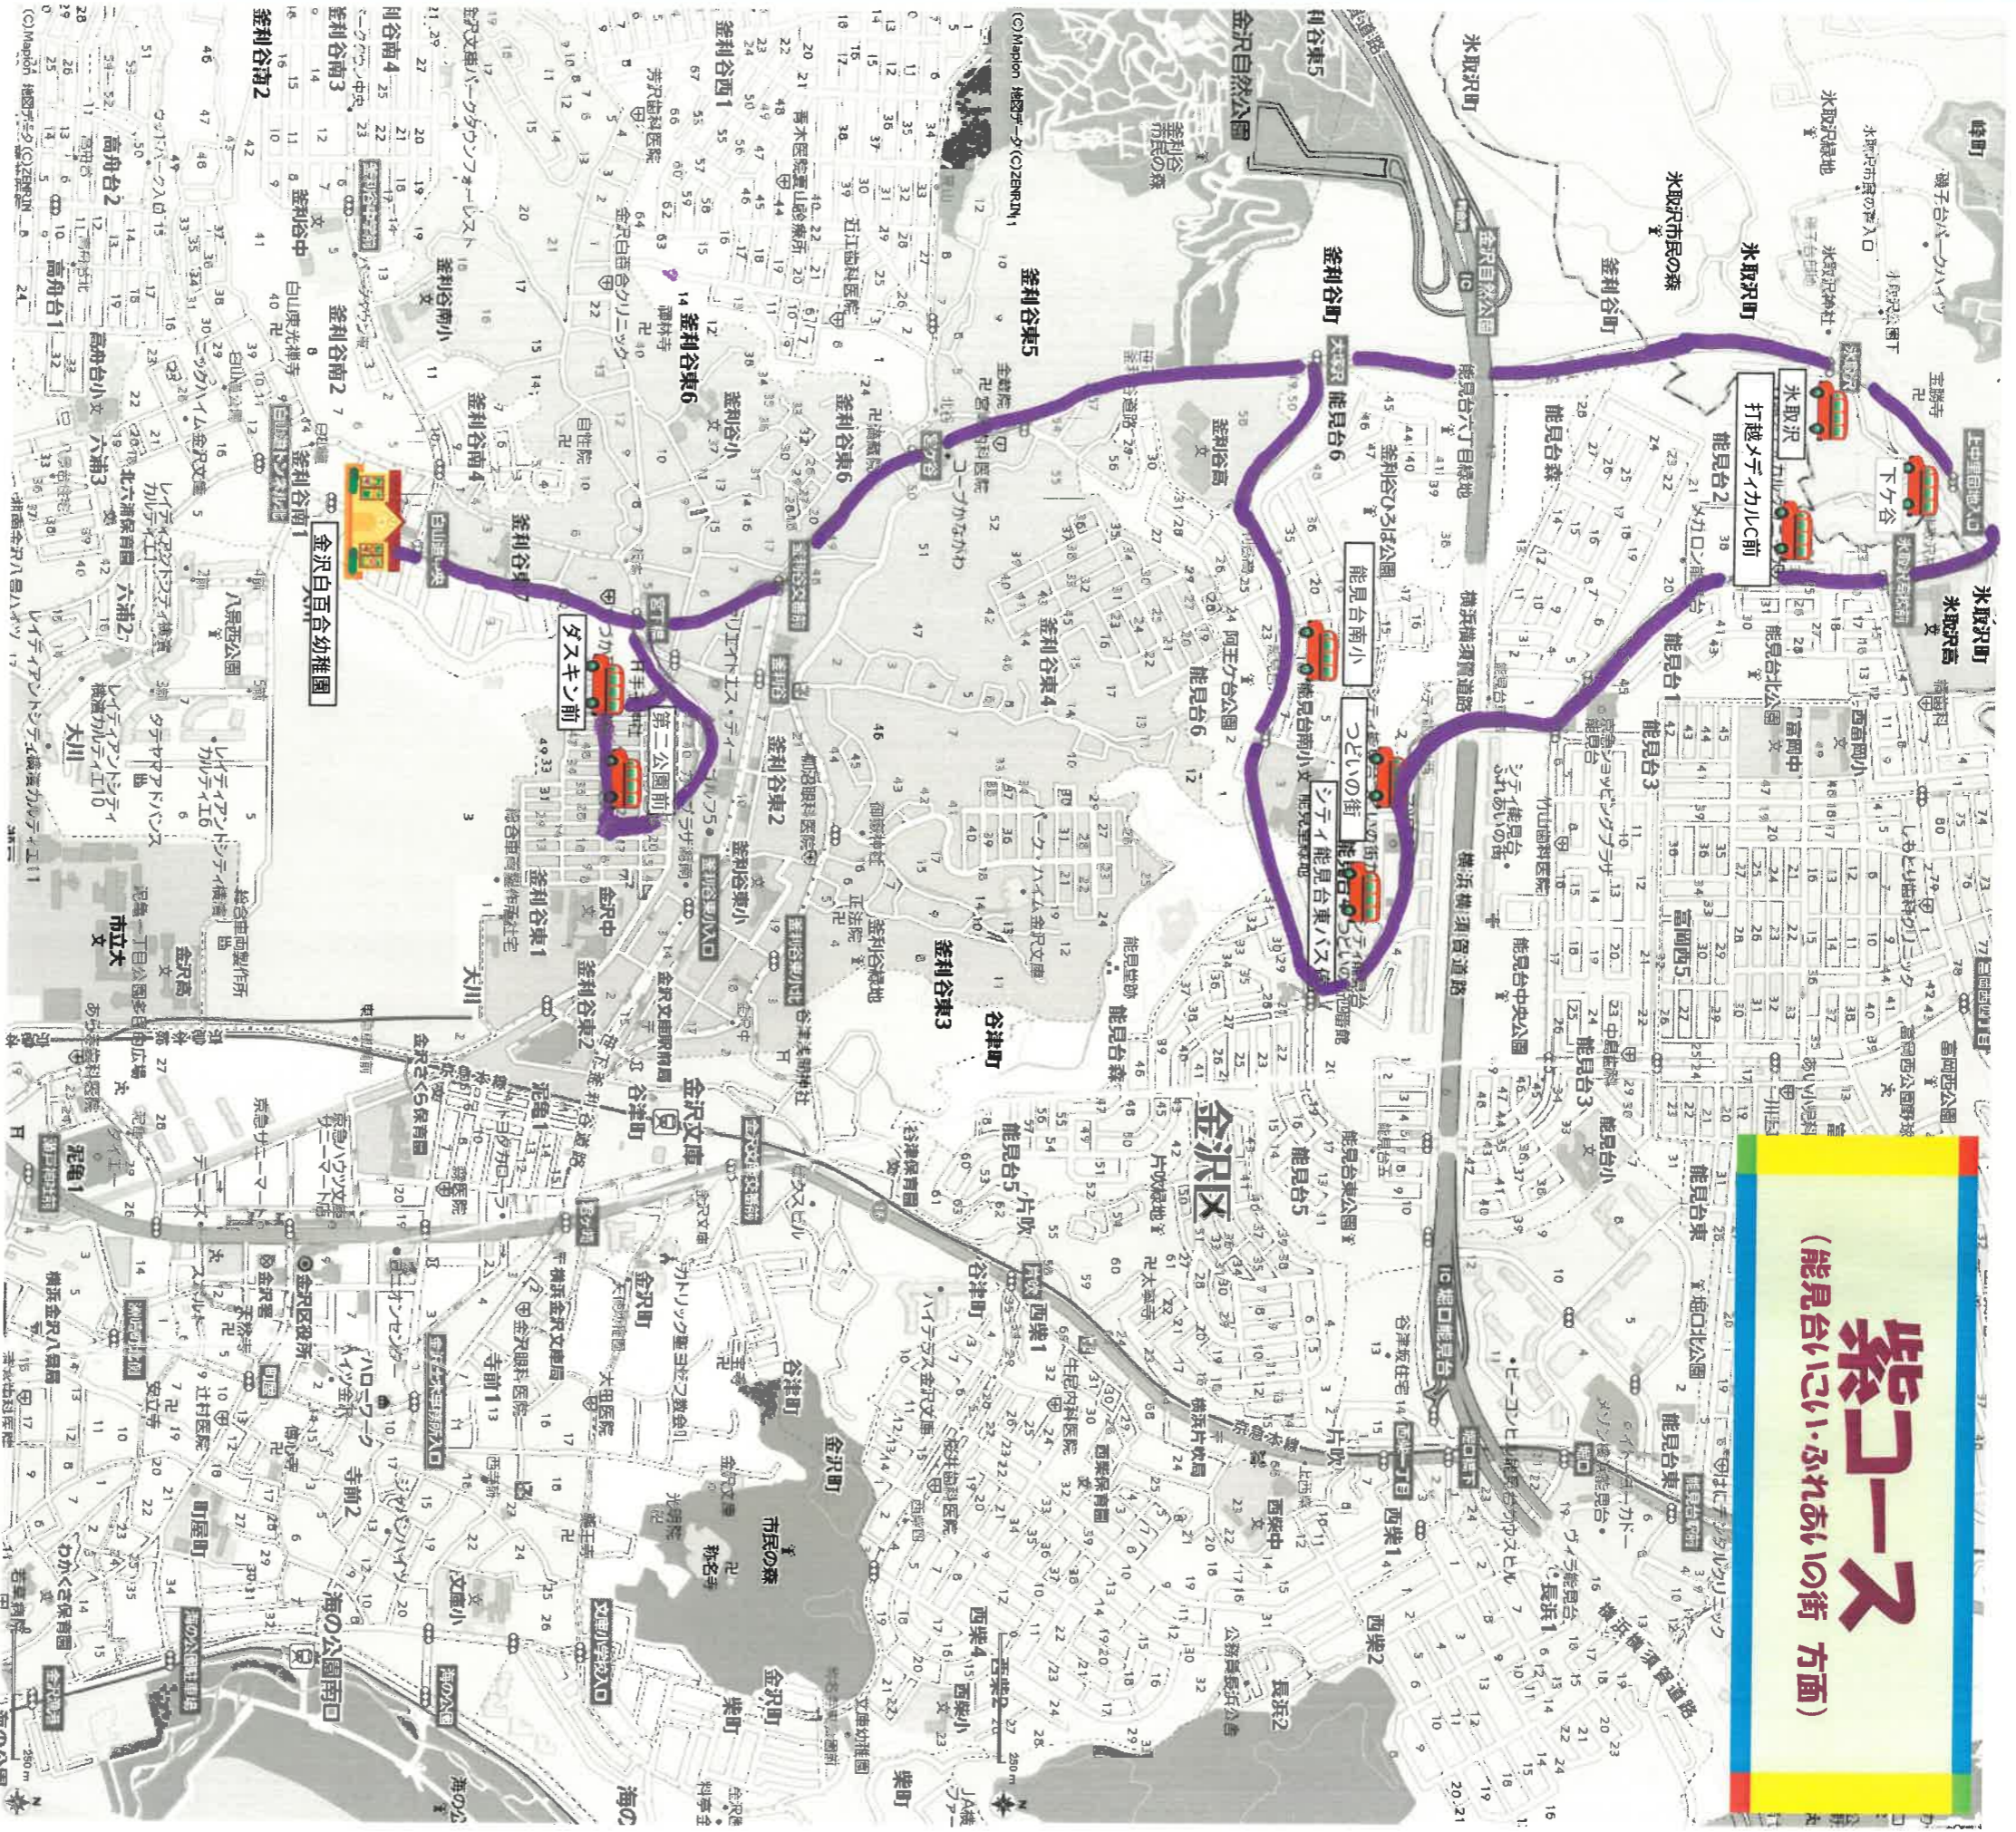

紫コーン

(能見台に広がるあの街 方面)

(C)Mapion 地図データ(C)OPENSTREETMAP ©2014