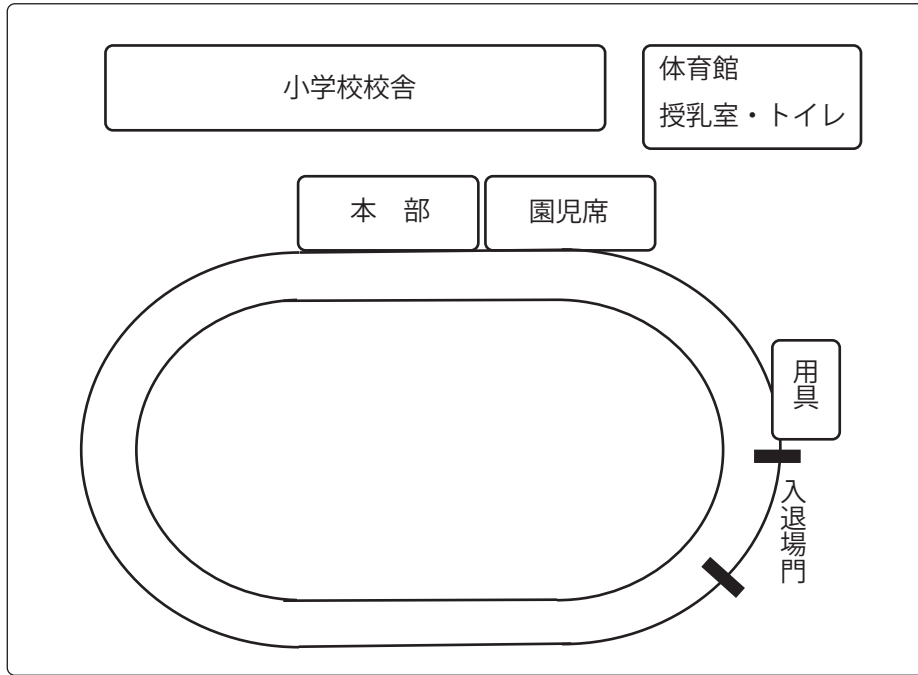

## 会場内のご案内

## おねがい

- ・会場内はシートを敷くことはできません。石段スタンドは占領せず譲り合って利用してください。
- ・トラックの周辺では日傘を閉じての観覧をお願い致します。三脚一脚を使用するの撮影、SNSへの掲載はおやめください。
- ・授乳室は体育館奥の和室です。

文字： ・たかはし ひな ・いしわた ゆうな ・たお すずか  
・もろどみ ゆづき ・うえち あかり  
・さいごう あおい ・はたけやま かな  
絵： ・みうら めいさ ・かわち こうたろう ・しみず ゆうり  
・しもじょう めい ・まつた みお